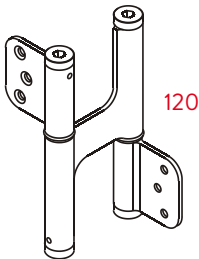

DP ALUM

DP 120

Pern amb molla per a portes de vaivé. Fàcil i ràpida instal·lació. Permet ser instal·lat directament en el marc i la porta sense necessitat de rebaixos.

Materials exterior

- pala: alumini anoditzat
- tap regulador: zamac
- volanderes separadores: poliamida

Materials interior

- eix interior: acer inoxidable AISI 304
- molla interior: conjunt làmines d'acer al carboni amb greix de protecció

Funcionament

- aplicació: apta la seva instal·lació interior/externa
- retorn automàtic: sí
- regulable en potència: sí
- obertura màxima de treball: 180°
- cicles: més de 250.000

Instal·lació correcta 2 i 3 perns

Tensió

Instal·lació sense fresar

DP 120

perfil màx 35 mm

espesor 2,7 mm