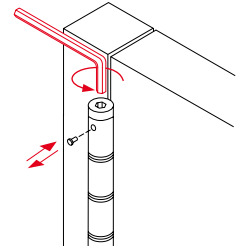

DP ALUM

DP 120

Pern amb molla per a portes de vaivé. Fàcil i ràpida instal·lació. Permet ser instal·lat directament en el marc i la porta sense necessitat de rebaixos.

Materials exterior

- pala: alumini anoditzat
- tap regulador: zamac
- volanderes separadores: poliamida

Materials interior

- eix interior: acer inoxidable AISI 304
- molla interior: conjunt làmines d'acer al carboni amb greix de protecció

Funcionament

- aplicació: apta la seva instal·lació interior/externa
- retorn automàtic: sí
- regulable en potència: sí
- obertura màxima de treball: 180°
- cicles: més de 250.000

Instal·lació correcta 2 i 3 perns

Tensió

Instal·lació sense fresar

DP 120

perfil màx 35 mm

espesor 2,7 mm