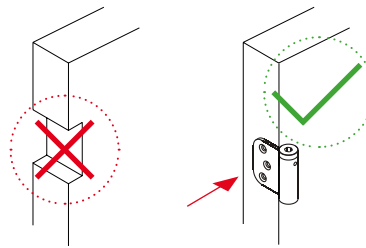

DP ALUM

DP 120

Pern amb molla per a portes de vaivé. Fàcil i ràpida instal·lació. Permet ser instal·lat directament en el marc i la porta sense necessitat de rebaixos.

Materials exterior

- pala: alumini anoditzat
- tap regulador: zamac
- volanderes separadores: poliamida

Materials interior

- eix interior: acer inoxidable AISI 304
- molla interior: conjunt làmines d'acer al carboni amb greix de protecció

Funcionament

- aplicació: apta la seva instal·lació interior/externa
- retorn automàtic: sí
- regulable en potència: sí
- obertura màxima de treball: 180°
- cicles: més de 250.000

Instal·lació correcta 2 i 3 perns

Tensió

Instal·lació sense fresar

DP 120

perfil màx 35 mm

espesor 2,7 mm