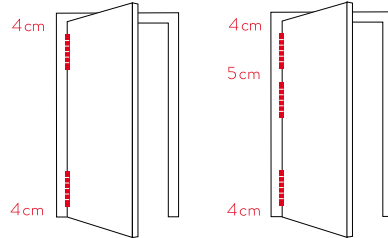

DP ALUM

DP 120

Pern amb molla per a portes de vaivé. Fàcil i ràpida instal·lació. Permet ser instal·lat directament en el marc i la porta sense necessitat de rebaixos.

Materials exterior

- pala: alumini anoditzat
- tap regulador: zamac
- volanderes separadores: poliamida

Materials interior

- eix interior: acer inoxidable AISI 304
- molla interior: conjunt làmines d'acer al carboni amb greix de protecció

Funcionament

- aplicació: apta la seva instal·lació interior/externa
- retorn automàtic: sí
- regulable en potència: sí
- obertura màxima de treball: 180°
- cicles: més de 250.000

Instal·lació correcta 2 i 3 perns

Tensió

Instal·lació sense fresar

DP 120

perfil màx 35 mm

espesor 2,7 mm