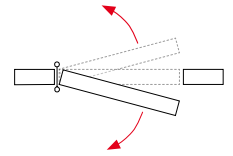

DP ALUM

DP 120

Pern amb molla per a portes de vaivé. Fàcil i ràpida instal·lació. Permet ser instal·lat directament en el marc i la porta sense necessitat de rebaixos.

Materials exterior

- pala: alumini anoditzat
- tap regulador: zamac
- volanderes separadores: poliamida

Materials interior

- eix interior: acer inoxidable AISI 304
- molla interior: conjunt làmines d'acer al carboni amb greix de protecció

Funcionament

- aplicació: apta la seva instal·lació interior/externa
- retorn automàtic: sí
- regulable en potència: sí
- obertura màxima de treball: 180°
- cicles: més de 250.000

Instal·lació correcta 2 i 3 perns

Tensió

Instal·lació sense fresar

DP 120

perfil màx 35 mm

espesor 2,7 mm