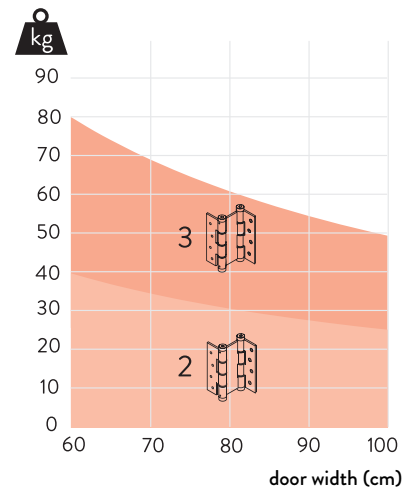

Tension

3-points adjusting cap

DA E 120

DA 120

DA double action

DA E
180

DA
180

DA A
180