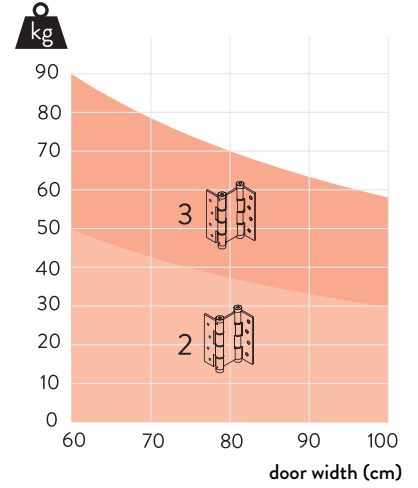

Tension

3-points adjusting cap

DA E 120

DA 120

DA double action

DA E
180

DA
180

DA A
180