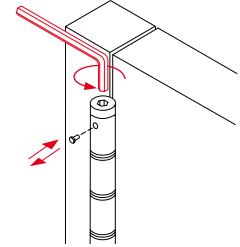

DP ALUM

DP 120

Pernio con muelle para puertas de vaivén. Fácil y rápida instalación. Permite ser instalado directamente en el marco y la puerta sin necesidad de rebajes.

Materiales exterior

- palas: aluminio anodizado
- tapón regulador: zamac
- arandelas separadoras: poliamida

Materiales interior

- eje interior: acero inoxidable AISI 304
- muelle interior: conjunto láminas de acero al carbono con grasa de protección

Funcionamiento

- aplicación: apta su instalación interior/ exterior
- retorno automático: sí
- regulable en potencia: sí
- apertura máxima de trabajo: 180°
- ciclos: más de 250.000

Instalación correcta 2 y 3 pernios

Tensión

Instalación sin cajar

3 puntos de tensión

DP 120

perfil máx 35 mm

120

espesor 2,7 mm