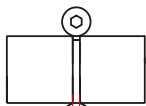

Materiales interior

- eje interior: acero inoxidable AISI 304
- muelle interior: conjunto láminas de acero al carbono con grasa de protección

Funcionamiento

- aplicación: apta su instalación interior/ exterior
- retorno automático: sí
- regulable en potencia: sí
- apertura máxima de trabajo: 180°
- ciclos: más de 250.000

Instalación correcta 2 y 3 pernios

Tensión

Instalación sin cajar

3 puntos de tensión

DP 120

perfil máx 35 mm

120

espesor 2,7 mm