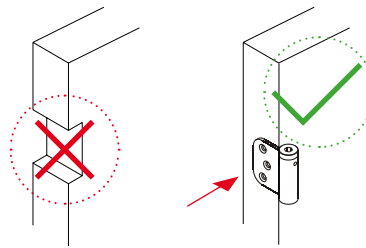

DP ALUM

DP 120

Pernio con muelle para puertas de vaivén. Fácil y rápida instalación. Permite ser instalado directamente en el marco y la puerta sin necesidad de rebajes.

Materiales exterior

- palas: aluminio anodizado
- tapón regulador: zamac
- arandelas separadoras: poliamida

Materiales interior

- eje interior: acero inoxidable AISI 304
- muelle interior: conjunto láminas de acero al carbono con grasa de protección

Funcionamiento

- aplicación: apta su instalación interior/ exterior
- retorno automático: sí
- regulable en potencia: sí
- apertura máxima de trabajo: 180°
- ciclos: más de 250.000

Instalación correcta 2 y 3 pernios

Tensión

Instalación sin cajar

3 puntos de tensión

DP 120

perfil máx 35 mm

120

espesor 2,7 mm