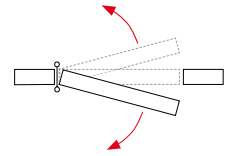

DP ALUM

DP 120

Pernio con muelle para puertas de vaivén. Fácil y rápida instalación. Permite ser instalado directamente en el marco y la puerta sin necesidad de rebajes.

Materiales exterior

- palas: aluminio anodizado
- tapón regulador: zamac
- arandelas separadoras: poliamida

Materiales interior

- eje interior: acero inoxidable AISI 304
- muelle interior: conjunto láminas de acero al carbono con grasa de protección

Funcionamiento

- aplicación: apta su instalación interior/ exterior
- retorno automático: sí
- regulable en potencia: sí
- apertura máxima de trabajo: 180°
- ciclos: más de 250.000

Instalación correcta 2 y 3 pernios

Tensión

Instalación sin cajar

3 puntos de tensión

DP 120

perfil máx 35 mm

120

espesor 2,7 mm