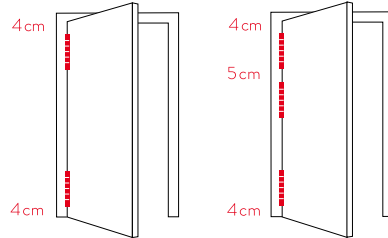

DP ALUM

DP 120

Pernio con muelle para puertas de vaivén. Fácil y rápida instalación. Permite ser instalado directamente en el marco y la puerta sin necesidad de rebajes.

Materiales exterior

- palas: aluminio anodizado
- tapón regulador: zamac
- arandelas separadoras: poliamida

Materiales interior

- eje interior: acero inoxidable AISI 304
- muelle interior: conjunto láminas de acero al carbono con grasa de protección

Funcionamiento

- aplicación: apta su instalación interior/ exterior
- retorno automático: sí
- regulable en potencia: sí
- apertura máxima de trabajo: 180°
- ciclos: más de 250.000

Instalación correcta 2 y 3 pernios

Tensión

Instalación sin cajar

3 puntos de tensión

DP 120

perfil máx 35 mm

120

espesor 2,7 mm