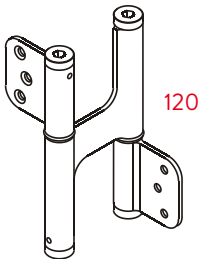

DP ALUM

DP 120

Pernio con muelle para puertas de vaivén. Fácil y rápida instalación. Permite ser instalado directamente en el marco y la puerta sin necesidad de rebajes.

Materiales exterior

- palas: aluminio anodizado
- tapón regulador: zamac
- arandelas separadoras: poliamida

Materiales interior

- eje interior: acero inoxidable AISI 304
- muelle interior: conjunto láminas de acero al carbono con grasa de protección

Funcionamiento

- aplicación: apta su instalación interior/ exterior
- retorno automático: sí
- regulable en potencia: sí
- apertura máxima de trabajo: 180°
- ciclos: más de 250.000

Instalación correcta 2 y 3 pernios

Tensión

Instalación sin cajar

3 puntos de tensión

DP 120

perfil máx 35 mm

120

espesor 2,7 mm