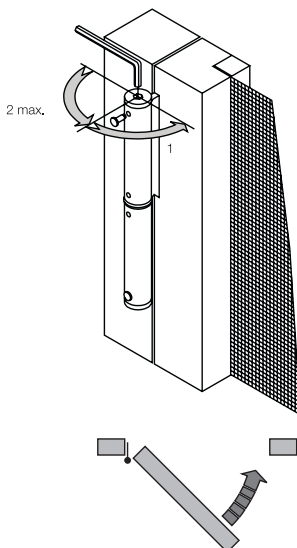

- Potencia de cierre graduable.
- Potència de tancament regulable.
- Adjustable strength.
- Réglable en puissance.
- Regolabile in potenza.
- Einstellbare Schließkraft.

Plata - Silver - Argent - Argento - Silber *

Oro - Or - Gold *

Bronce - Bronze - Bronzo *

Anod. Inox - Anod. Inox - Anod. stainless steel -
Anod. inoxydable - Anod. inossidabile -
Anod. Edelstahl *

Negro - Negre - Black - Noir - Nero - Schwarz *

Blanco - Blanc - White - Bianco - Weiß **

* Anodizado - Anoditzat - Anodised - Anodisé -
Anodizzato - Eloxiert

** Pintado - Pintat - Painted - Laqué -
Verniciato - Lackiert