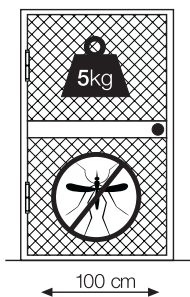

Molla pern

- Tanca la porta automàticament.
- Per a portes mosquiteres o de pes lleuger (max 5kg).
- Amb alumini (AL) i plàstic (PL).
- Resistència de la molla 250.000 cicles.

Spring hinge

- Automatically closes door.
- For screen doors or very light doors (max 5kg).
- In aluminium (AL) and plastic (PL).
- Spring resistance 250.000 cycles.

MZ PL

Paumelle ressort

- Ferme la porte automatiquement.
- Pour des portes moustiquaires ou très légères (max 5kg).
- En aluminium (AL) ou plastique (PL).
- Résistance du ressort 250.000 cycles.

Perno a molla

- Chiude la porta automaticamente.
- Per zanzariere a battente leggera (max 5kg).
- In alluminio e plastica.
- Resistenza della molla 250.000 cicli.

Federband

- Schließt der Tür automatisch.
- Für Insektenschutz Türen oder sehr leichten Türen.
- In Aluminium (AL) oder Plastik (PL).
- Feder Lebensdauer 250.000 Zyclen.