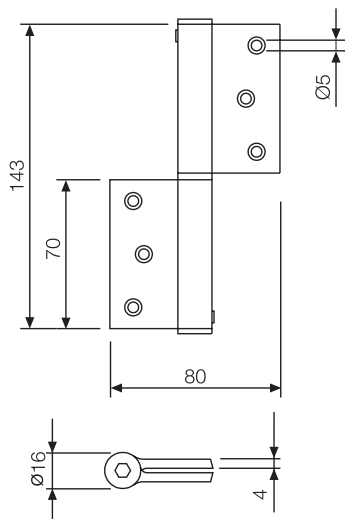

- Potencia de cierre graduable.
- Potència de tancament regulable.
- Adjustable strength.
- Réglable en puissance.
- Regolabile in potenza.
- Einstellbare Schließkraft.

Plata - Silver - Argent - Argento - Silber *

Oro - Or - Gold *

Bronce - Bronze - Bronzo *

Anod. Inox - Anod. Inox - Anod. stainless steel -
Anod. inoxydable - Anod. inossidabile -
Anod. Edelstahl *

Negro - Negre - Black - Noir - Nero - Schwarz *

Blanco - Blanc - White - Bianco - Weiß **

* Anodizado - Anoditzat - Anodised - Anodisé -
Anodizzato - Eloxiert

** Pintado - Pintat - Painted - Laqué -
Verniciato - Lackiert