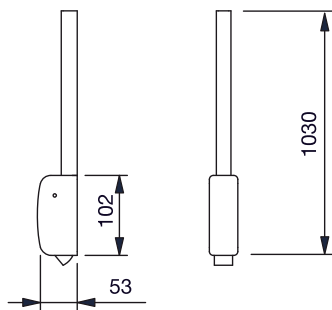

A-7110

Kit de barras y pestillos verticales

Cubiertas de barras en aluminio pintado - pestillos en acero inox

Kit de barres i pestells verticals

Cobertes en alumini pintat - pestells d'acer inoxidable

Vertical rods and latch bolts

Painted aluminium rod coverings - stainless steel latch bolts

Kit tringles et pènes verticaux

Couvertures des tringles en aluminium laqué - pènes en acier inox

Kit aste e scrocchi alto/basso

Coperture in alluminio verniciato - scrocchi in acciaio inox

Kit senkrechte stangen und fallen

Stangenverkleidungen aus lackiertem aluminium edelstahlfallen