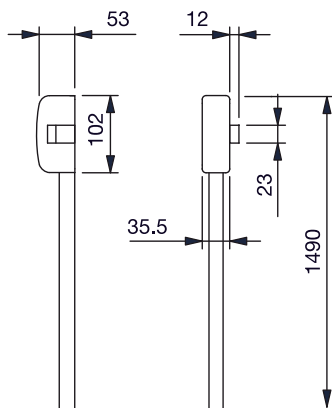

A-7115

Kit de barras y pestillos laterales

Cubiertas de barras en aluminio pintado - pestillos en acero inox

Kit de barres i pestells laterals

Cobertes en alumini pintat - pestells d'acer inoxidable

Vertical rods and lateral latch bolts

Painted aluminium rod coverings - stainless steel latch bolts

Kit tringles et pènes latéraux

Couvertures des tringles en aluminium laqué - pènes en acier inox

Kit aste e scrocchi laterali

Coperture in alluminio verniciato - scrocchi in acciaio inox

Kit seitliche stangen und fallen

Stangenverkleidungen aus lackiertem aluminium edelstahlfallen