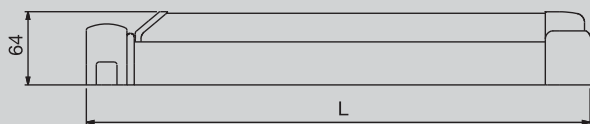

## PB1

	840 mm	1170 mm
PB1	6011.XX	6012.XX

L= 840mm / 1170mm

*Versión sólo con pestillo lateral no combinable con barras/pestillos*  
*Versió només amb pestell lateral no combinable amb barres/pestells*  
*Version with one lateral latch bolt, cannot be mounted with rods/latch bolts*  
*Versión avec pêne latéral seulement, montage avec tringles/pênes dormants non prévu*  
*Versión con solo scrocco laterale non abbinabile ad aste/scrocchi*  
*Ausführung nur mit seitlicher Falle, nicht mit Stangen/Fallen kombinierbar*

## PB2

	840 mm	1170 mm
PB2	6021.XX	6022.XX

L= 840mm / 1170mm

*Versión combinable con barras/pestillos, sin pestillo lateral*  
*Versió combinable amb barres/pestells, sense pestell lateral*  
*Version suitable for rods/latch bolts mounting without lateral latch bolt*  
*Versión pour montage avec tringles/pênes dormants sans pêne latéral*  
*Versión abbinabile ad aste/scrocchi senza scrocco laterale*  
*Ausführung kombinierbar mit Stangen/Fallen ohne seitliche Falle*

## PB3

	840 mm	1170 mm
PB3	6031.XX	6032.XX

L= 840mm / 1170mm

*Versión combinable con barras/pestillos, con pestillo lateral*  
*Versió combinable amb barres/pestells, amb pestell lateral*  
*Version suitable for rods/latch bolts mounting with lateral latch bolt*  
*Versión pour montage avec tringles/pênes dormants avec pêne latéral*  
*Versión abbinabile ad aste/scrocchi con scrocco laterale escludibile*  
*Ausführung kombinierbar mit Stangen/Fallen mit seitlicher Falle*