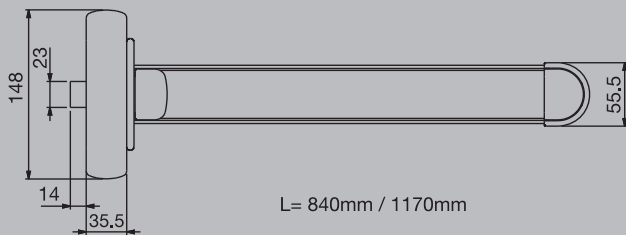

## PB1

	840 mm	1170 mm
PB1	6011.XX	6012.XX

L= 840mm / 1170mm

*Versión sólo con pestillo lateral no combinable con barras/pestillos*  
*Versió només amb pestell lateral no combinable amb barres/pestells*  
*Version with one lateral latch bolt, cannot be mounted with rods/latch bolts*  
*Versión avec pêne latéral seulement, montage avec tringles/pênes dormants non prévu*  
*Versión con solo scrocco laterale non abbinabile ad aste/scrocchi*  
*Ausführung nur mit seitlicher Falle, nicht mit Stangen/Fallen kombinierbar*

## PB2

	840 mm	1170 mm
PB2	6021.XX	6022.XX

L= 840mm / 1170mm

*Versión combinable con barras/pestillos, sin pestillo lateral*  
*Versió combinable amb barres/pestells, sense pestell lateral*  
*Version suitable for rods/latch bolts mounting without lateral latch bolt*  
*Versión pour montage avec tringles/pênes dormants sans pêne latéral*  
*Versión abbinabile ad aste/scrocchi senza scrocco laterale*  
*Ausführung kombinierbar mit Stangen/Fallen ohne seitliche Falle*

## PB3

	840 mm	1170 mm
PB3	6031.XX	6032.XX

L= 840mm / 1170mm

*Versión combinable con barras/pestillos, con pestillo lateral*  
*Versió combinable amb barres/pestells, amb pestell lateral*  
*Version suitable for rods/latch bolts mounting with lateral latch bolt*  
*Versión pour montage avec tringles/pênes dormants avec pêne latéral*  
*Versión abbinabile ad aste/scrocchi con scrocco laterale escludibile*  
*Ausführung kombinierbar mit Stangen/Fallen mit seitlicher Falle*