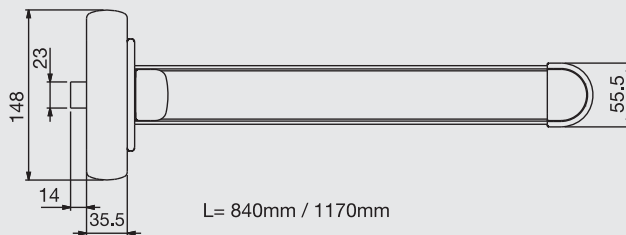

## PB1

	840 mm	1170 mm
PB1	6011.XX	6012.XX

L= 840mm / 1170mm

*Versión sólo con pestillo lateral no combinable con barras/pestillos*  
*Versió només amb pestell lateral no combinable amb barres/pestells*  
*Version with one lateral latch bolt, cannot be mounted with rods/latch bolts*  
*Versión avec pêne latéral seulement, montage avec tringles/pênes dormants non prévu*  
*Versión con solo scrocco laterale non abbinabile ad aste/scrocchi*  
*Ausführung nur mit seitlicher Falle, nicht mit Stangen/Fallen kombinierbar*

## PB2

	840 mm	1170 mm
PB2	6021.XX	6022.XX

L= 840mm / 1170mm

*Versión combinable con barras/pestillos, sin pestillo lateral*  
*Versió combinable amb barres/pestells, sense pestell lateral*  
*Version suitable for rods/latch bolts mounting without lateral latch bolt*  
*Versión pour montage avec tringles/pênes dormants sans pêne latéral*  
*Versión abbinabile ad aste/scrocchi senza scrocco laterale*  
*Ausführung kombinierbar mit Stangen/Fallen ohne seitliche Falle*

## PB3

	840 mm	1170 mm
PB3	6031.XX	6032.XX

L= 840mm / 1170mm

*Versión combinable con barras/pestillos, con pestillo lateral*  
*Versió combinable amb barres/pestells, amb pestell lateral*  
*Version suitable for rods/latch bolts mounting with lateral latch bolt*  
*Versión pour montage avec tringles/pênes dormants avec pêne latéral*  
*Versión abbinabile ad aste/scrocchi con scrocco laterale escludibile*  
*Ausführung kombinierbar mit Stangen/Fallen mit seitlicher Falle*