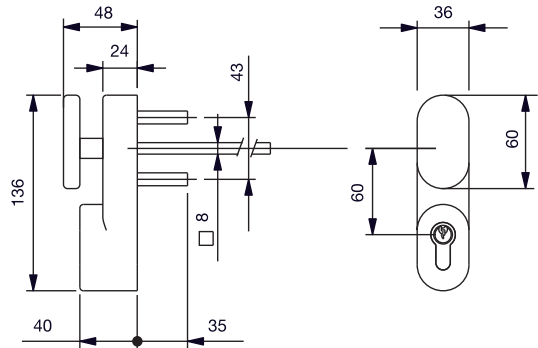

A-7100

Grupo manilla/pomo y cilindro

En aleación fundida a presión pintada

Grup maneta/pom i cilindre

D'al-leació fosa a pressió pintada

Group handle/knob and cylinder

Painted pressure die-cast alloy

Groupe poignée/bouton et cylindre

En alliage fondu sous pression et laqué

Gruppo cilindro maniglia/pomolo

In lega pressofusa verniciata

Gruppe Türgriff/Türkauf und Zylinder

Aus lackierter druckgegossener legierung

A-7102

Efecto acero
Efecte acer
Steel finish
Finition acier
Effetto acciaio
Stahl - Anblick

Negro - negro
Negre - negre
Black - black
Noire - noire
Nero - nero
Schwarz - schwarz

Negro - plata
Negre - plata
Black - silver
Noire - argent
Nero - argento
Schwarz - silber

Negro - rojo
Negre - vermell
Black - red
Noire - rouge
Nero - rosso
Schwarz - Rot

Justor