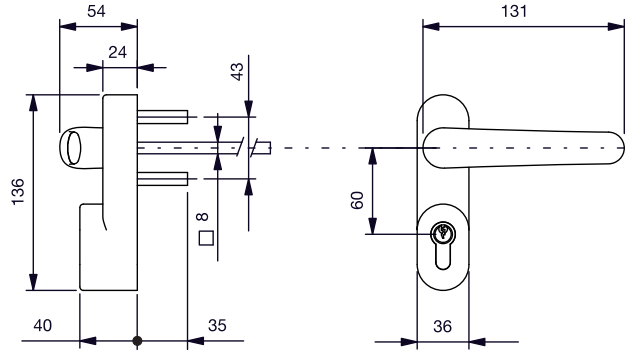

A-7100

Grupo manilla/pomo y cilindro

En aleación fundida a presión pintada

Grup maneta/pom i cilindre

D'al-leació fosa a pressió pintada

Group handle/knob and cylinder

Painted pressure die-cast alloy

Groupe poignée/bouton et cylindre

En alliage fondu sous pression et laqué

Gruppo cilindro maniglia/pomolo

In lega pressofusa verniciata

Gruppe Türgriff/Türkauf und Zylinder

Aus lackierter druckgegossener legierung