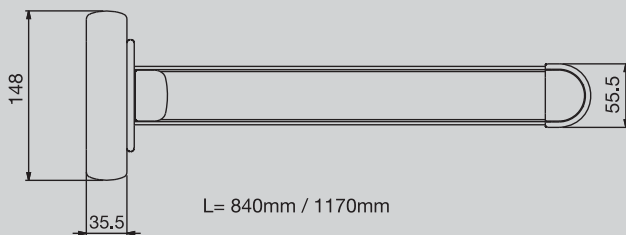

## PB1

	840 mm	1170 mm
PB1	6011.XX	6012.XX

L= 840mm / 1170mm

*Versión sólo con pestillo lateral no combinable con barras/pestillos*  
*Versió només amb pestell lateral no combinable amb barres/pestells*  
*Version with one lateral latch bolt, cannot be mounted with rods/latch bolts*  
*Versión avec pêne latéral seulement, montage avec tringles/pênes dormants non prévu*  
*Versión con solo scrocco laterale non abbinabile ad aste/scrocchi*  
*Ausführung nur mit seitlicher Falle, nicht mit Stangen/Fallen kombinierbar*

## PB2

	840 mm	1170 mm
PB2	6021.XX	6022.XX

L= 840mm / 1170mm

*Versión combinable con barras/pestillos, sin pestillo lateral*  
*Versió combinable amb barres/pestells, sense pestell lateral*  
*Version suitable for rods/latch bolts mounting without lateral latch bolt*  
*Versión pour montage avec tringles/pênes dormants sans pêne latéral*  
*Versión abbinabile ad aste/scrocchi senza scrocco laterale*  
*Ausführung kombinierbar mit Stangen/Fallen ohne seitliche Falle*

## PB3

	840 mm	1170 mm
PB3	6031.XX	6032.XX

L= 840mm / 1170mm

*Versión combinable con barras/pestillos, con pestillo lateral*  
*Versió combinable amb barres/pestells, amb pestell lateral*  
*Version suitable for rods/latch bolts mounting with lateral latch bolt*  
*Versión pour montage avec tringles/pênes dormants avec pêne latéral*  
*Versión abbinabile ad aste/scrocchi con scrocco laterale escludibile*  
*Ausführung kombinierbar mit Stangen/Fallen mit seitlicher Falle*