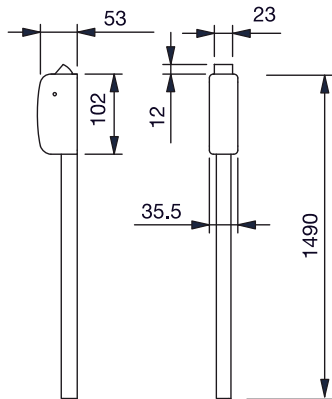

A-7110

Kit de barras y pestillos verticales

Cubiertas de barras en aluminio pintado - pestillos en acero inox

Kit de barres i pestells verticals

Cobertes en alumini pintat - pestells d'acer inoxidable

Vertical rods and latch bolts

Painted aluminium rod coverings - stainless steel latch bolts

Kit tringles et pènes verticaux

Couvertures des tringles en aluminium laqué - pènes en acier inox

Kit aste e scrocchi alto/basso

Coperture in alluminio verniciato - scrocchi in acciaio inox

Kit senkrechte stangen und fallen

Stangenverkleidungen aus lackiertem aluminium edelstahlfallen