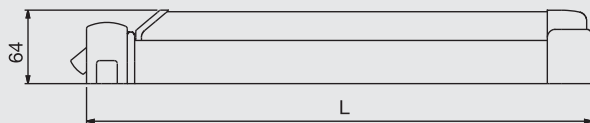

## PB1

	840 mm	1170 mm
PB1	6011.XX	6012.XX

L= 840mm / 1170mm

*Versión sólo con pestillo lateral no combinable con barras/pestillos*  
*Versió només amb pestell lateral no combinable amb barres/pestells*  
*Version with one lateral latch bolt, cannot be mounted with rods/latch bolts*  
*Versión avec pêne latéral seulement, montage avec tringles/pênes dormants non prévu*  
*Versión con solo scrocco laterale non abbinabile ad aste/scrocchi*  
*Ausführung nur mit seitlicher Falle, nicht mit Stangen/Fallen kombinierbar*

## PB2

	840 mm	1170 mm
PB2	6021.XX	6022.XX

L= 840mm / 1170mm

*Versión combinable con barras/pestillos, sin pestillo lateral*  
*Versió combinable amb barres/pestells, sense pestell lateral*  
*Version suitable for rods/latch bolts mounting without lateral latch bolt*  
*Versión pour montage avec tringles/pênes dormants sans pêne latéral*  
*Versión abbinabile ad aste/scrocchi senza scrocco laterale*  
*Ausführung kombinierbar mit Stangen/Fallen ohne seitliche Falle*