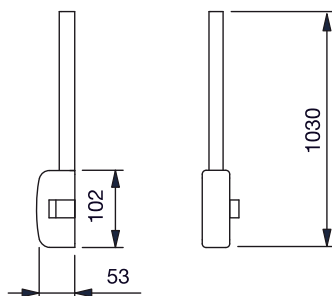

A-7115

Kit de barras y pestillos laterales

Cubiertas de barras en aluminio pintado - pestillos en acero inox

Kit de barres i pestells laterals

Cobertes en alumini pintat - pestells d'acer inoxidable

Vertical rods and lateral latch bolts

Painted aluminium rod coverings - stainless steel latch bolts

Kit tringles et pènes latéraux

Couvertures des tringles en aluminium laqué - pènes en acier inox

Kit aste e scrocchi laterali

Coperture in alluminio verniciato - scrocchi in acciaio inox

Kit seitliche stangen und fallen

Stangenverkleidungen aus lackiertem aluminium edelstahlfallen