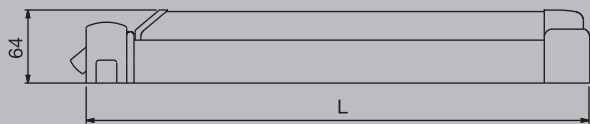

## PB1

	840 mm	1170 mm
PB1	6011.XX	6012.XX

L= 840mm / 1170mm

*Versión sólo con pestillo lateral no combinable con barras/pestillos*  
*Versió només amb pestell lateral no combinable amb barres/pestells*  
*Version with one lateral latch bolt, cannot be mounted with rods/latch bolts*  
*Versión avec pêne latéral seulement, montage avec tringles/pênes dormants non prévu*  
*Versión con solo scrocco laterale non abbinabile ad aste/scrocchi*  
*Ausführung nur mit seitlicher Falle, nicht mit Stangen/Fallen kombinierbar*

## PB2

	840 mm	1170 mm
PB2	6021.XX	6022.XX

L= 840mm / 1170mm

*Versión combinable con barras/pestillos, sin pestillo lateral*  
*Versió combinable amb barres/pestells, sense pestell lateral*  
*Version suitable for rods/latch bolts mounting without lateral latch bolt*  
*Versión pour montage avec tringles/pênes dormants sans pêne latéral*  
*Versión abbinabile ad aste/scrocchi senza scrocco laterale*  
*Ausführung kombinierbar mit Stangen/Fallen ohne seitliche Falle*

## PB3

	840 mm	1170 mm
PB3	6031.XX	6032.XX

L= 840mm / 1170mm

*Versión combinable con barras/pestillos, con pestillo lateral*  
*Versió combinable amb barres/pestells, amb pestell lateral*  
*Version suitable for rods/latch bolts mounting with lateral latch bolt*  
*Versión pour montage avec tringles/pênes dormants avec pêne latéral*  
*Versión abbinabile ad aste/scrocchi con scrocco laterale escludibile*  
*Ausführung kombinierbar mit Stangen/Fallen mit seitlicher Falle*