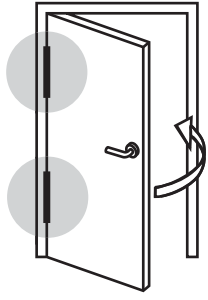

ST 150

Bisagra muelle

Spring hinge