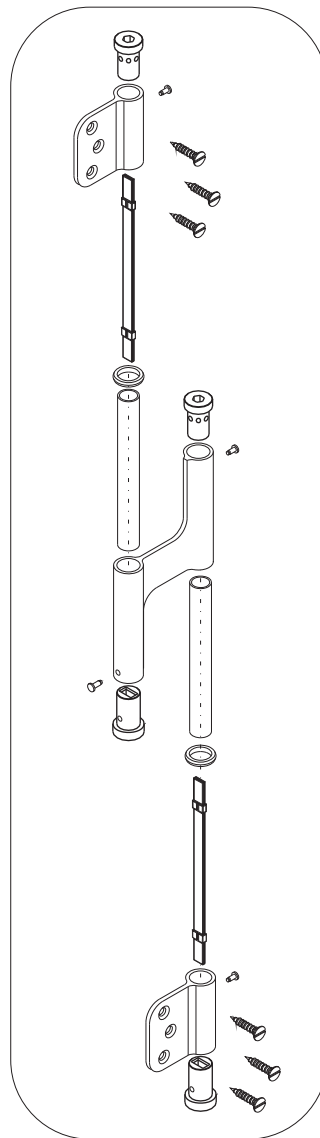

# Justor

para puertas de vaivén - de fácil y rápida instalación -  
se instala directamente sin necesidad de rebajar ni marco ni puerta

*for swing doors - easy and quick installation -  
to be installed directly, no need to lower frame or door*

# DP

Penio vaivén

Double action hinge

Opcional  
Optional

**3**

(h) cm  
**180-250**