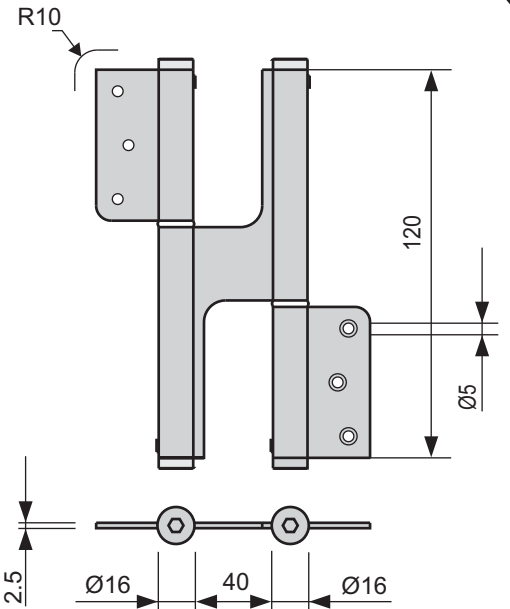

# DP

Penio vaivén

Double action hinge

Opcional  
Optional

**3**

(h) cm  
**180-250**