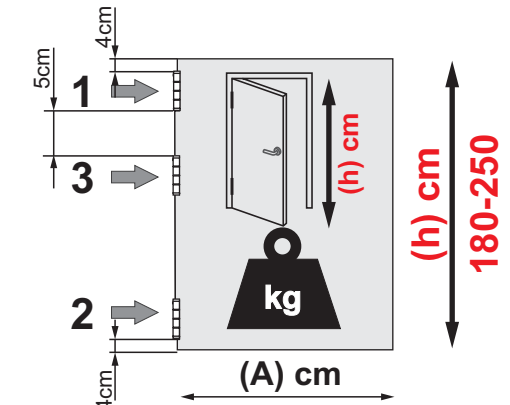

# DP

Penio vaivén

Double action hinge

Opcional  
Optional

**3**

(h) cm  
**180-250**