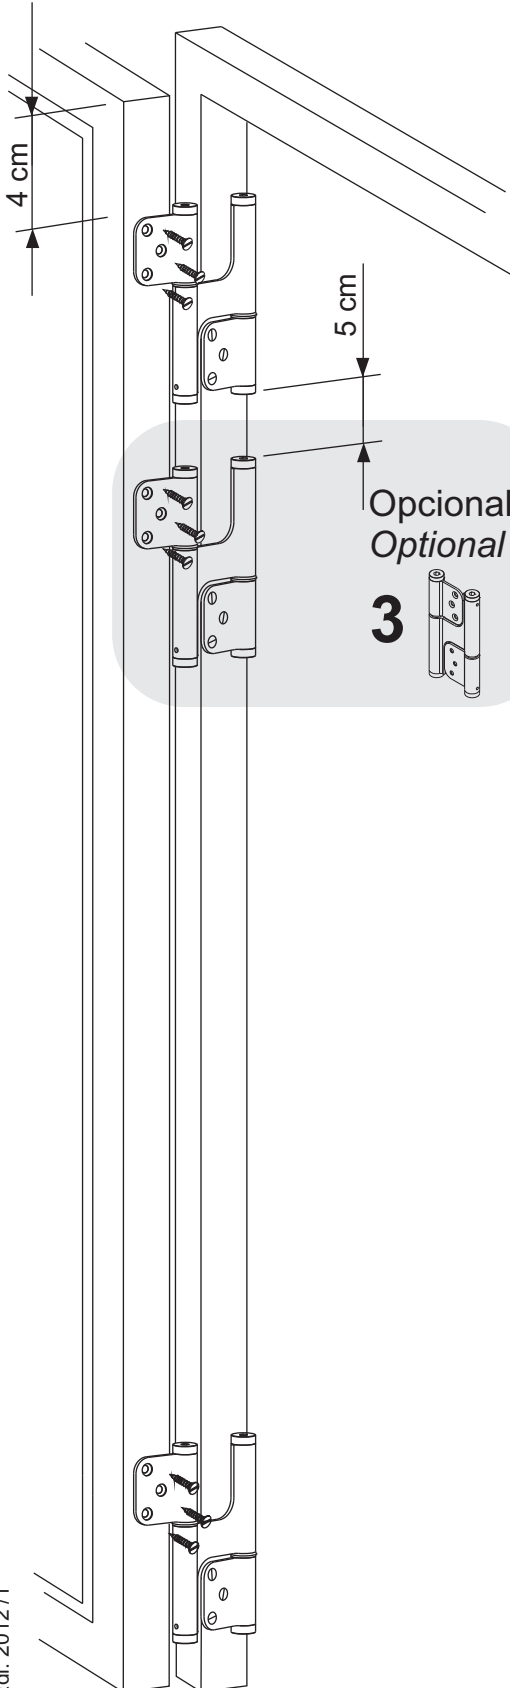

# Justor

para puertas de vaivén - de fácil y rápida instalación -  
se instala directamente sin necesidad de rebajar ni marco ni puerta

*for swing doors - easy and quick installation -  
to be installed directly, no need to lower frame or door*

# DP

Penio vaivén

Double action hinge

Opcional  
Optional

**3**

(h) cm  
**180-250**